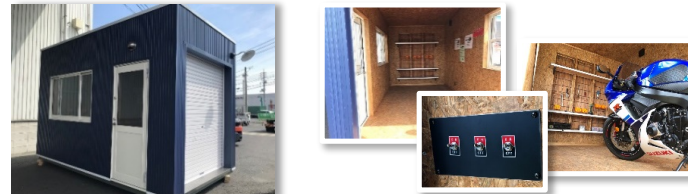

(※家具・備品等は販売価格に含まれません。)

23

[小屋の森] 片袖 モダン 6畳  
2,150×4,650

¥2,569,000 → ¥2,312,000

※小屋本体+内装工事 (ミニキッチン、シャワー&パウダー付)

22

[小屋の森] I 5畳

2,150

×3,850

A : ¥1,923,000 → A : ¥1,730,000  
B : ¥2,716,000 → B : ¥2,444,000

※小屋本体+内装工事

(※家具・備品等は販売価格に含まれません。)

B/36

[小屋の森] Motor Base 5畳  
2,150×3,850

¥1,625,000 → ¥1,462,000

※小屋本体+内装工事

(※家具・備品等は販売価格に含まれません。)

76

[小屋の森] 両袖 モダン 5畳  
2,275×3,640

¥1,538,000 → ¥1,384,000

※小屋本体+内装工事

07

[小屋の森] : 小屋の森展示場 [江並] : 江並無人展示場 [RSKバラ園] : RSKバラ園

[東岡山] : 東岡山無人展示場 [丸亀] : 丸亀無人展示場 [米倉] : 米倉小屋やさん工場 (株)植田板金店

[小屋の森] Motor Base II 6畳  
2,150 × 4,650

★受注生産 ¥1,730,000

※小屋本体+内装工事 ※屋上バルコニー ¥1,200,000

(※家具・備品等は販売価格に含まれません。)

93

[東岡山] 箱型 シンプル 6畳  
2,275 × 4,390

¥1,728,700 → ¥1,555,000

※小屋本体+内装工事