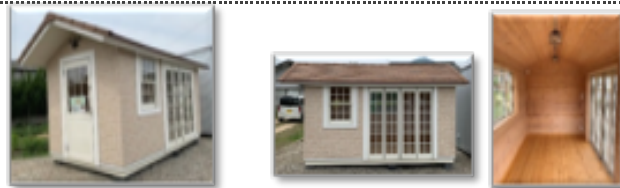

※小屋本体+内装工事

(※照明器具は販売価格に含まれません。)

71

[丸亀] 切妻 プロバンス 4畳  
 1,820×3,640

¥1,621,700 → ¥1,459,000

※小屋本体+内装工事+外部オプション

(※照明器具は販売価格に含まれません。)

04