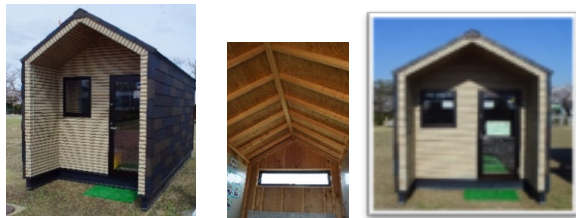

[米倉] 両袖 モダン 5畳
2,150×3,850

¥953,000 → ¥857,000

※小屋本体