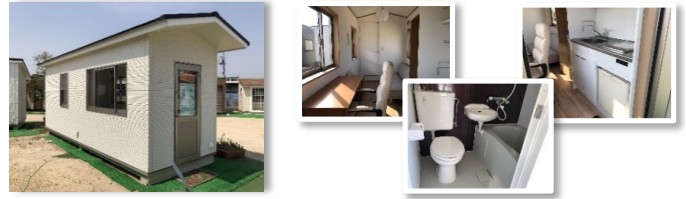

94

[小屋の森] 切妻 シンプル 6畳  
1,820×5,460

¥1,179,200 → ¥1,061,000

※小屋本体

11

[小屋の森] 切妻2.5寸 ナチュラル 6畳  
1,820×5,460

¥2,416,000 → ¥2,174,000

※小屋本体+内装工事 (ミニキッチン、ユニットバス付)

(※家具・備品等は販売価格に含まれません。)

23

[小屋の森] 片袖 モダン 6畳  
2,150×4,650

¥2,569,000 → ¥2,312,000

※小屋本体+内装工事 (ミニキッチン、シャワー&パウダー付)

22

[小屋の森] I 5畳

2,150

×3,850

A : ¥1,923,000 → A : ¥1,730,000  
B : ¥2,716,000 → B : ¥2,444,000

※小屋本体+内装工事

(※家具・備品等は販売価格に含まれません。)

B/36

[小屋の森] Motor Base 5畳  
2,150×3,850

¥1,625,000 → ¥1,462,000

※小屋本体+内装工事