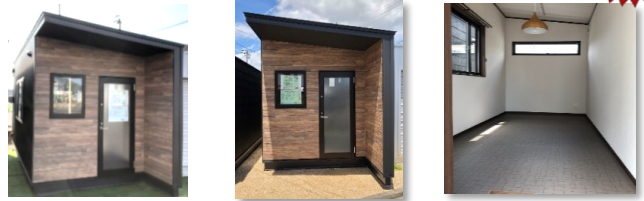

[東岡山] 片袖 モダン 6畳
2,150 × 4,650

¥1,658,600 → ¥1,492,000

※小屋本体+内装工事

(※照明器具・カーテンレールは販売価格に含まれません。)

62