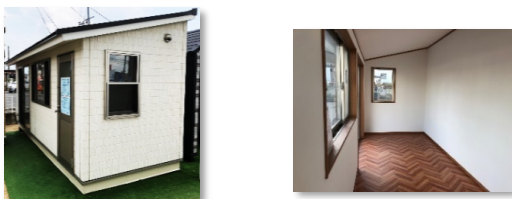

[東岡山] 片流れ ナチュラル 6畳
1,820 × 5,460

¥1,601,600 → ¥1,441,000

※小屋本体+内装工事

(※照明器具・カーテンレールは販売価格に含まれません。)

61